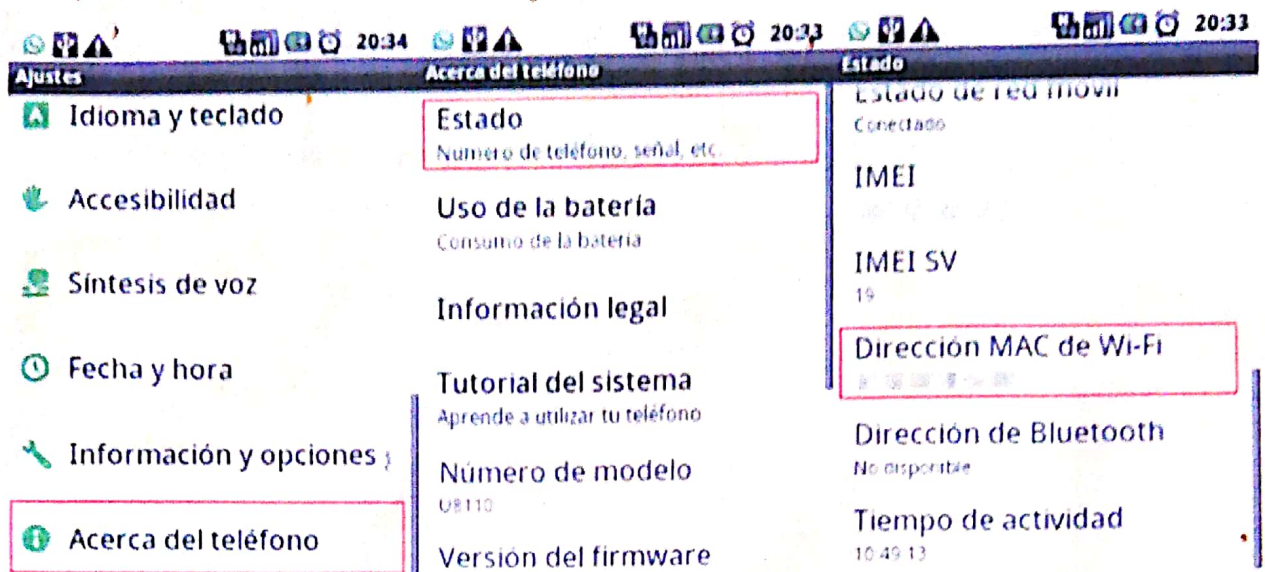

CÓMO MIRAR LA MAC EN UN DISPOSITIVO **ANDROID**

Ajustes -> ^{Sistema} Acerca del teléfono -> Estado -> Dirección MAC

CÓMO MIRAR LA MAC EN UN DISPOSITIVO **APPLE (iPhone, iPad)**

Ajustes -> General -> Información -> Dirección Wi-Fi

CÓMO MIRAR LA MAC EN UN **PORTÁTIL**

La forma más rápida es pulsar a la vez las teclas "⌘" y la tecla "R", y escribir en la ventanita que nos sale "cmd". En la nueva ventana, poner "ipconfig /all", y buscar la mac de la wifi (también llamada Wireless):