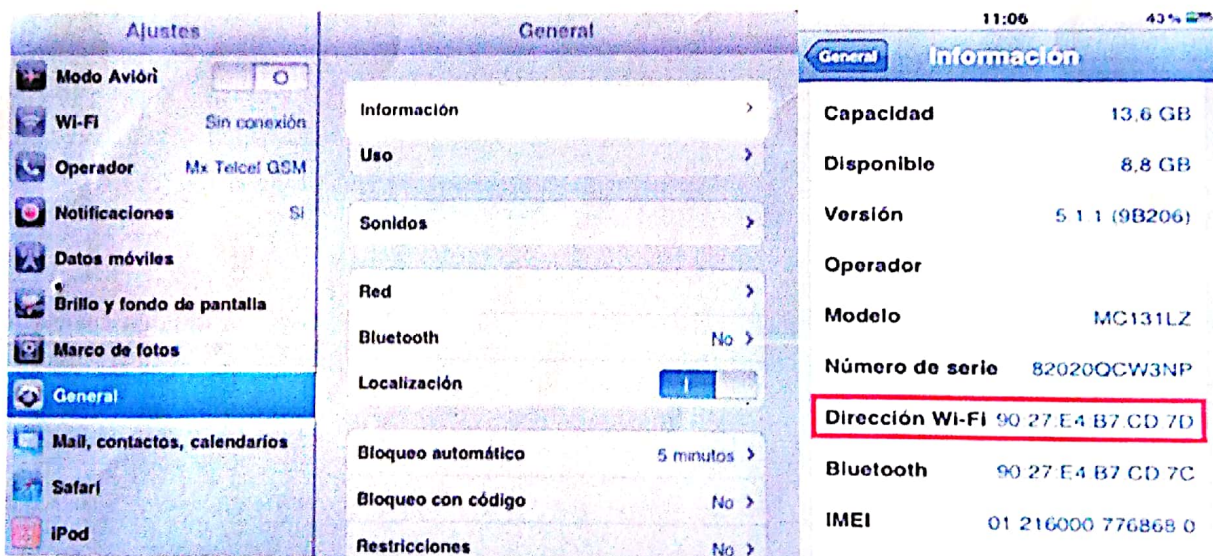

CÓMO MIRAR LA MAC EN UN DISPOSITIVO **ANDROID**

Ajustes -> ^{Sistema} Acerca del teléfono -> Estado -> Dirección MAC

CÓMO MIRAR LA MAC EN UN DISPOSITIVO **APPLE (iPhone, iPad)**

Ajustes -> General -> Información -> Dirección Wi-Fi

CÓMO MIRAR LA MAC EN UN **PORTÁTIL**

La forma más rápida es pulsar a la vez las teclas "⌘" y la tecla "R", y escribir en la ventanita que nos sale "cmd". En la nueva ventana, poner "ipconfig /all", y buscar la mac de la wifi (también llamada Wireless):